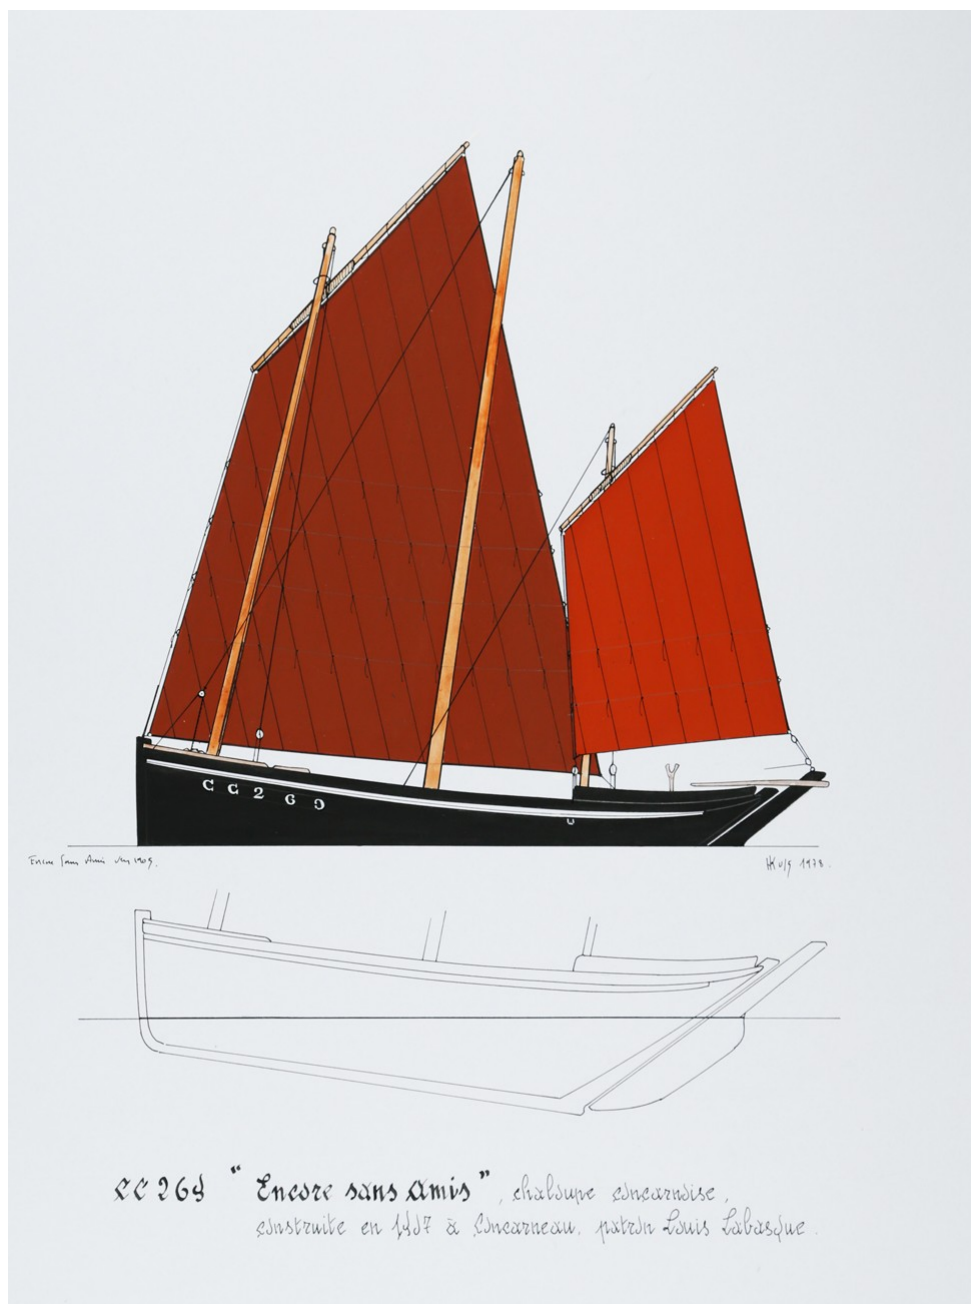

ENCORE SANS AMIS / chaloupe / sardinier / Concarneau

CC269 ENCORE SANS AMIS, chaloupe sardinière concarnoise

Construit en 1902 à Concarneau

Jauge : ...

Historique

Construction neuve, inscrit en 1902 à Concarneau : CC269 ENCORE SANS AMIS

Armateur : Louis Labasque

Désarmé ...

Sources

Carte postale, SHM Lorient (7P2-11)

Editions

Dessin noir et blanc, *Ar Vag*, tome 1, page 22, 1978, Bernard Cadoret et Cie, 4 Seigneurs

Denis Michel Boëll, *Henry Kérisit Portraits de bateaux*. 2015 Locus Solus