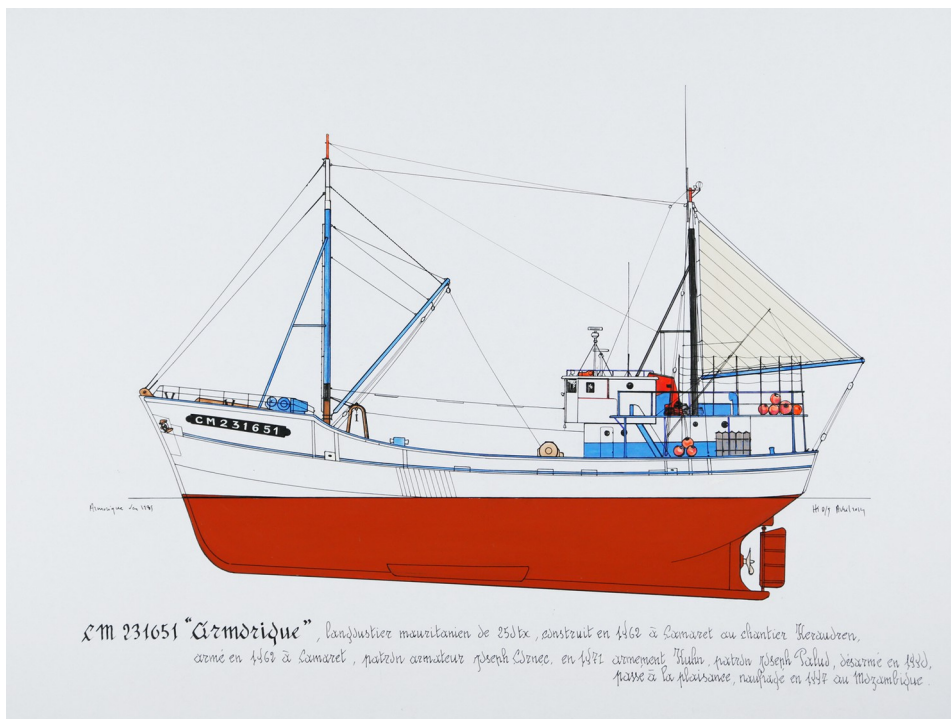

ARMORIQUE / langoustier mauritanien / Camaret

CM3133 > CM231651 ARMORIQUE, langoustier mauritanien camaretois

Pêche langouste rose, casiers et chalut, vivier congélateur

Construit en 1962 à Camaret, chantier François Keraudren

Jauge brute : 254,34 / jauge nette : 154 /

Longueur : 29,23m / largeur : 7,97m / tirant d'eau : 4,63m moteur 450cv sulzer

Vivier de 25 tonnes, congélateur de 16 tonnes

Construction neuve, inscrit le 12 janvier 1963 à Camaret : CM3133 ARMORIQUE

Patron armateur : Joseph Cornec

9 février 1969 Pensec,

1970 François Téphany

Armement en 1972 : Kuhn et Cie

Gérant d'armement : Jo Pensec

Patron : Joseph Palud

Désarmé en 1990, passe à la plaisance

Naufragé en 1997 au Mozambique